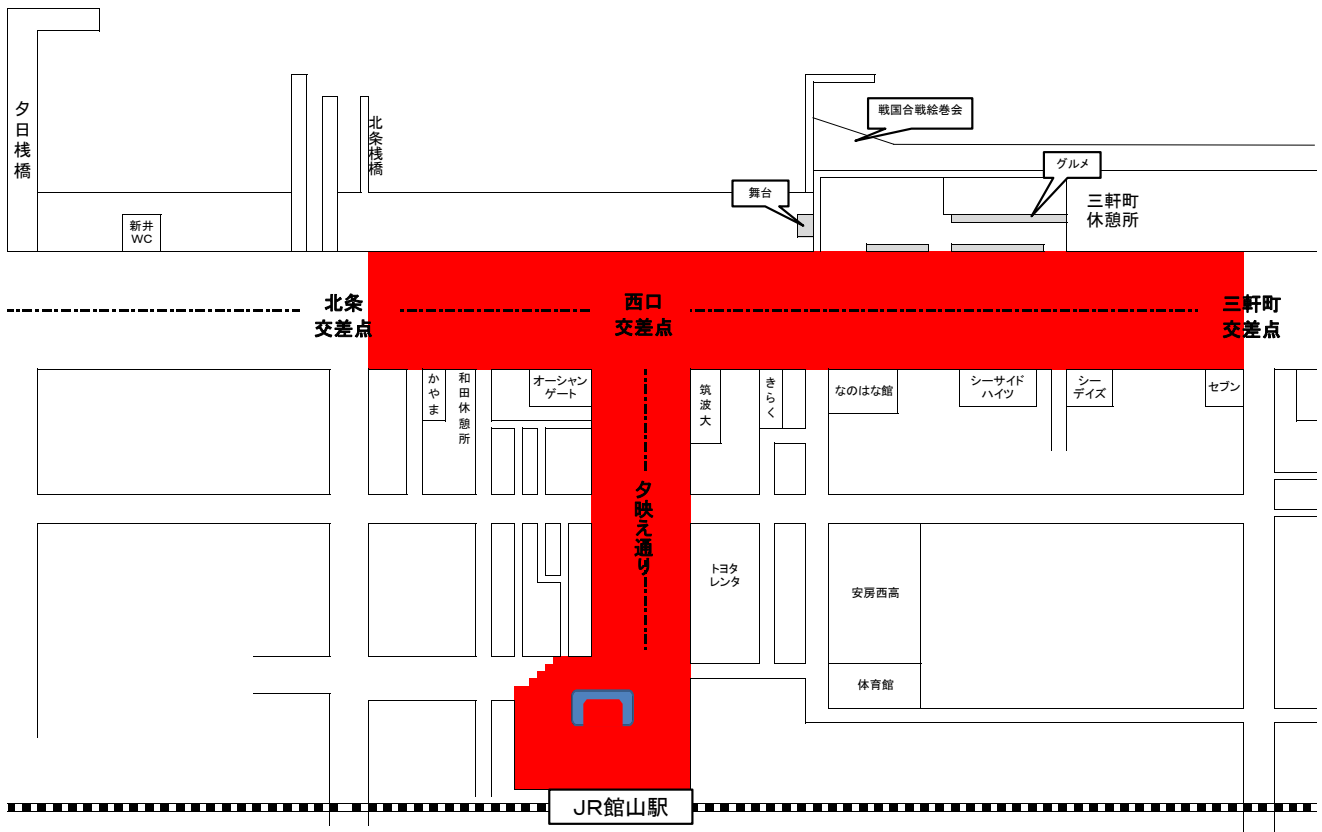

第37回南総里見まつり 交通規制図(17:00~18:00)

第37回南総里見まつり 交通規制図(18:00~19:30)