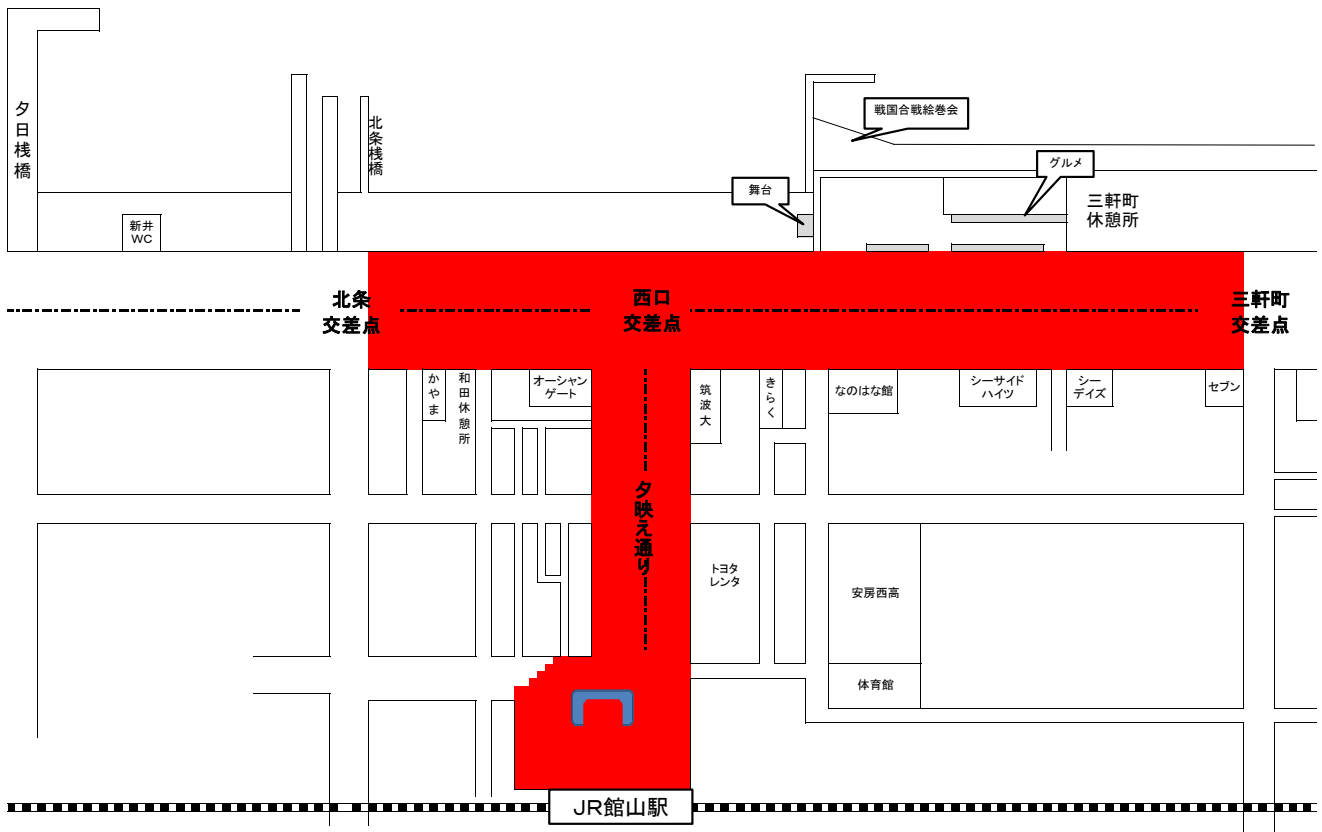

第37回南総里見まつり 交通規制図(13:00~14:00)

第37回南総里見まつり 交通規制図(14:00~17:00)