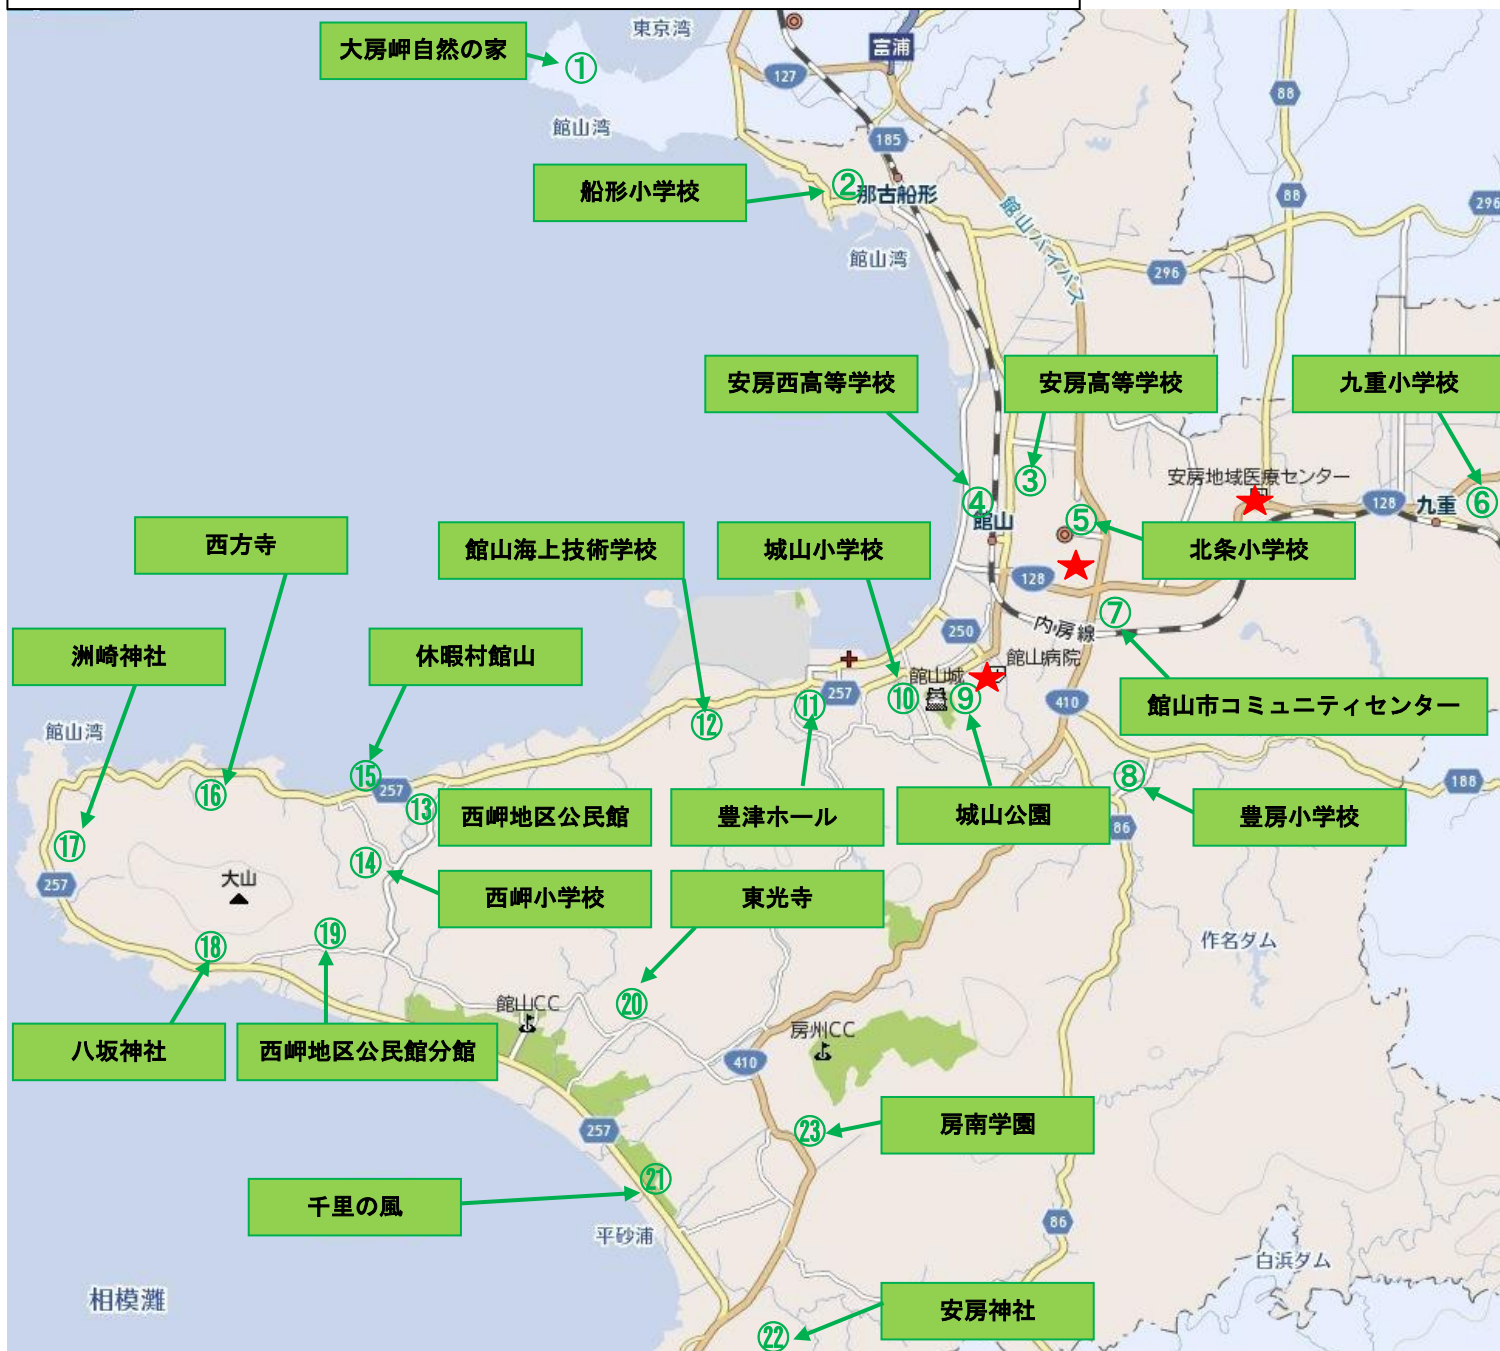

館山市内 主な緊急避難場所

館山体験交流協会：0470-22-2530

地図番号	避難場所	所在地 (館山市)	海拔 or 階数	津波避難場所	津波一時避難ビル	指定避難予定場所
①	大房岬自然の家	南房総市多田良1212-23	73m			○
②	船形小学校	船形405-2	6m	○		○
③	安房高等学校	八幡385	8m	○		○
④	安房西高等学校	北条2311-3	4階		○	
⑤	北条小学校	北条456	6m			○
⑥	九重小学校	安東3	20m			○
⑦	館山市コミュニティセンター	北条740-1	8m			○
⑧	豊房小学校	大戸266-2	14m			○
⑨	城山公園	上真倉2177	29m	○		○
⑩	館山小学校	館山317	7m	○		○
⑪	豊津ホール	宮城192-2	15m	○		
⑫	館山海上技術学校	大賀無番地	13m	○		○
⑬	西岬地区公民館	見物65	13m	○		○
⑭	西岬小学校	加賀名151	23m	○		○
⑮	休暇村館山	見物725	3階		○	
⑯	西方寺	坂田347	6m	○		
⑰	洲崎神社	洲崎1697	48m	○		○
⑱	八坂神社	伊戸1239	19m	○		
⑲	西岬地区公民館分館	伊戸2503	26m			○
⑳	東光寺	布沼1269	28m	○		
㉑	千里の風	藤原1495-1	3階		○	
㉒	安房神社	布良800	31m	○		○
㉓	房南学園	佐野2027	28m	○		○
☆	安房地域医療センター					0470-25-5111
☆	館山病院					0470-22-1122
☆	安房消防本部					0470-22-2233